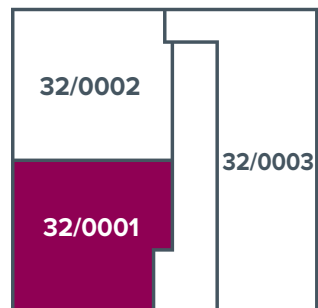

EIKENPARK

APPARTEMENT 34/0003

BRUTO OPPERVLAKTE 86,2 m²

TERRAS 19,56 m²

GELIJKVLOERS
HOOGKOUTER 32
BLOK B: CERRIS

EIKENPARK

APPARTEMENT 32/0001

BRUTO OPPERVLAKTE 86m²

TERRAS 20m²

GELIJKVLOERS
HOOGKOUTER 32
BLOK C: ILEX

Dit plan is indicatief. Meubilair en toebehoren maken geen deel uit van de verkoopsovereenkomst.

EIKENPARK

APPARTEMENT 30/0002

BRUTO OPPERVLAKTE 87m²

TERRAS 20m²