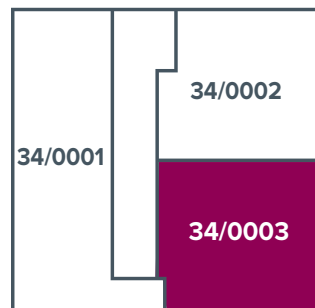

EIKENPARK

APPARTEMENT 34/0003

BRUTO OPPERVLAKTE 86,2 m²

TERRAS 19,56 m²

GELIJKVLOERS
HOOGKOUTER 32
BLOK B: CERRIS

EIKENPARK

APPARTEMENT 32/0001

BRUTO OPPERVLAKTE 86m²

TERRAS 20m²

GELIJKVLOERS
HOOGKOUTER 32
BLOK C: ILEX

Dit plan is indicatief. Meubilair en toebehoren maken geen deel uit van de verkoopsovereenkomst.

EIKENPARK

APPARTEMENT 30/0002

BRUTO OPPERVLAKTE 87m²

TERRAS 20m²

GELIJKVLOERS
HOOGKOUTER 30
BLOK D: RUBRA

30/0002	30/0003
30/0001	

EIKENPARK

APPARTEMENT 30/0101

BRUTO OPPERVLAKTE 87m²

TERRAS 20m²

VERDIEPING 1
HOOGKOUTER 30
BLOK D: RUBRA

Dit plan is indicatief. Meubilair en toebehoren maken geen deel uit van de verkoopsovereenkomst.

EIKENPARK

APPARTEMENT 30/0201

BRUTO OPPERVLAKTE 87m²

TERRAS 20m²

VERDIEPING 2
HOOGKOUTER 30
BLOK D: RUBRA

Dit plan is indicatief. Meubilair en toebehoren maken geen deel uit van de verkoopsovereenkomst.