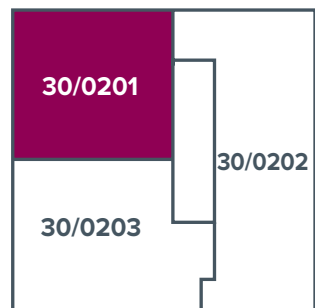

GELIJKVLOERS
HOOGKOUTER 30
BLOK D: RUBRA

30/0002	30/0003
30/0001	

EIKENPARK

APPARTEMENT 30/0101

BRUTO OPPERVLAKTE 87m²

TERRAS 20m²

VERDIEPING 1
HOOGKOUTER 30
BLOK D: RUBRA

Dit plan is indicatief. Meubilair en toebehoren maken geen deel uit van de verkoopsovereenkomst.

EIKENPARK

APPARTEMENT 30/0201

BRUTO OPPERVLAKTE 87m²

TERRAS 20m²

VERDIEPING 2
HOOGKOUTER 30
BLOK D: RUBRA

Dit plan is indicatief. Meubilair en toebehoren maken geen deel uit van de verkoopsovereenkomst.